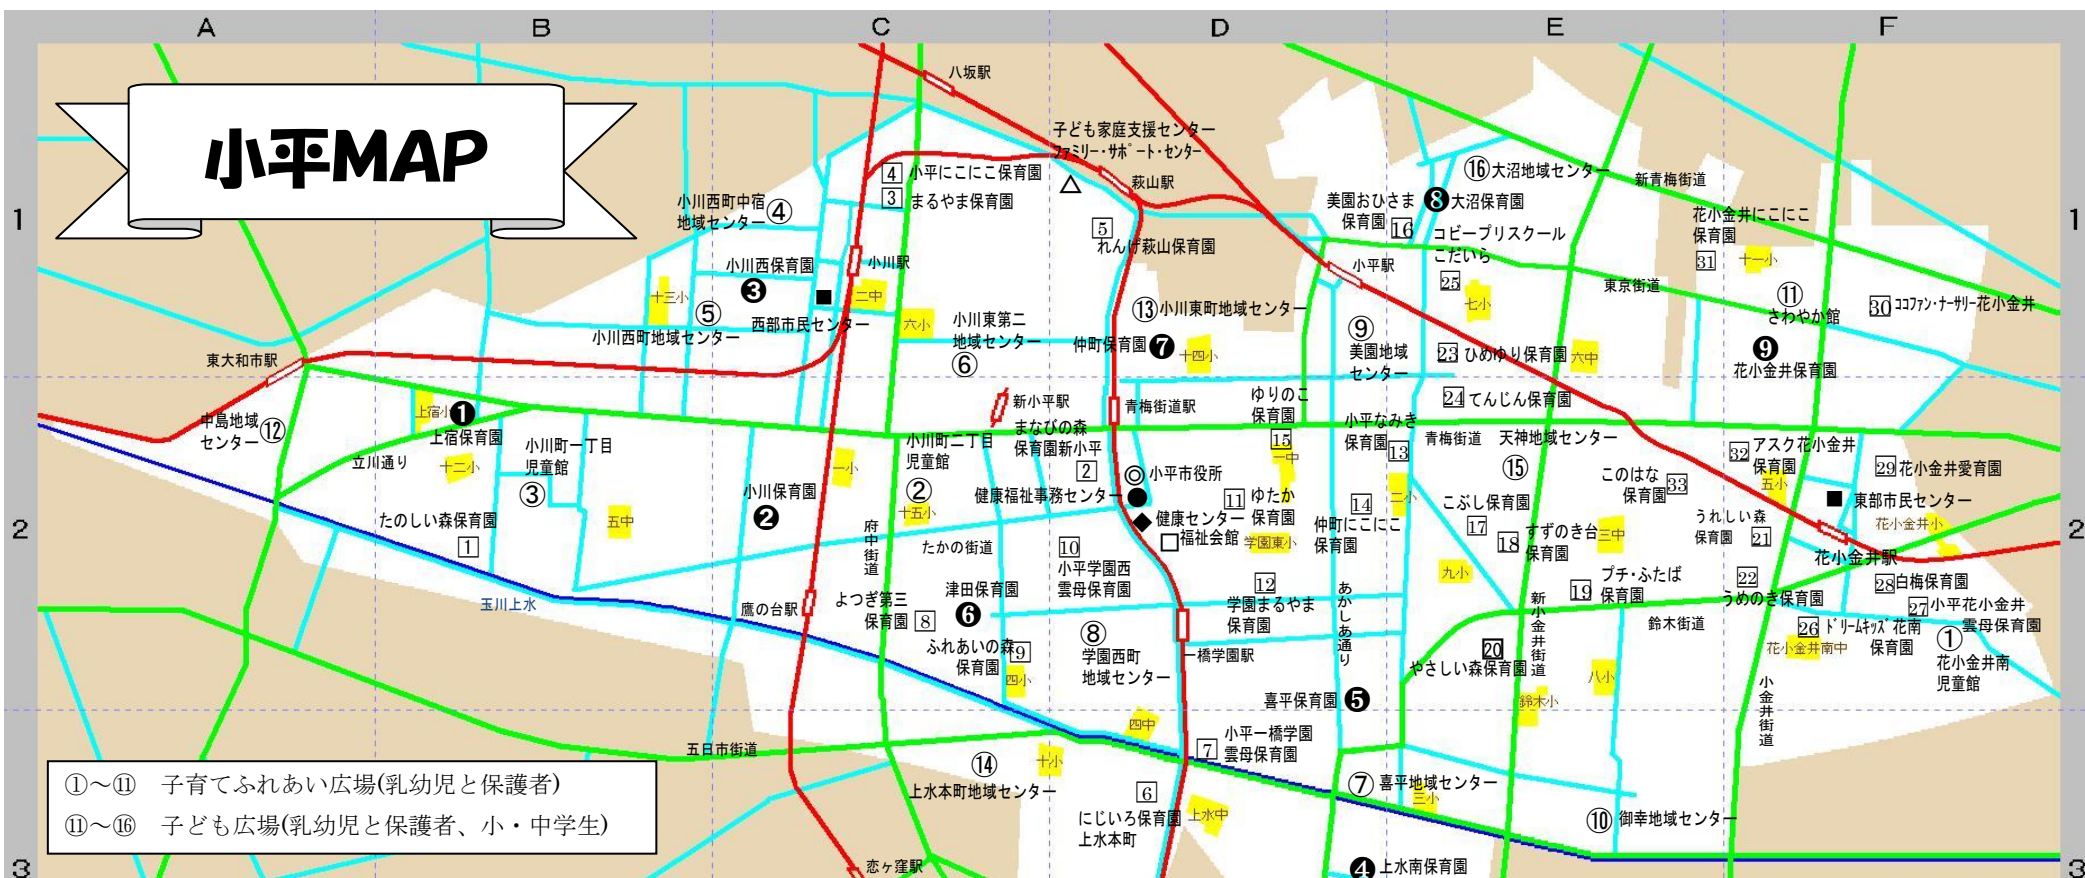

小平MAP

- ①～⑩ 子育てふれあい広場(乳幼児と保護者)
- ⑪～⑯ 子ども広場(乳幼児と保護者、小・中学生)

施設名	住所	電話番号	エリア	施設名	住所	電話番号	エリア	施設名	住所	電話番号	エリア
◎小平市役所	小川町 2-1333	042 (341) 1211	D-2	①上宿保育園	大沼町 2-17-33	042 (345) 1163	B-2	⑬小平なみき保育園	仲町 304-1	042 (344) 2030	E-2
●健康福祉事務センター	小川町 2-1333	042 (341) 1211	D-2	②小川保育園	小川町 1-308	042 (343) 3621	C-2	⑭仲町にこにこ保育園	仲町 351-38	042 (344) 8118	D-2
△子ども家庭支援センター ファミリー・サポート・センター	小川東町 4-2-1 小平元気村おがわ東 2階	042 (348) 2100 042 (348) 1780	D-1	③小川西保育園	小川町 1-983	042 (341) 0076	C-1	⑮ゆりのこ保育園	仲町 521	042 (312) 1901	D-2
①花小金井南児童館	花小金井南町 3-3-17	042 (461) 9988	F-2	④上水南保育園	小川西町 5-13-22	042 (323) 1036	D-3	⑯美園おひさま保育園	美園町 3-18-11	042 (386) 4833	E-1
②小川町二丁目児童館	小川町 2-1154	042 (345) 6454	C-2	⑤喜平保育園	上水南町 3-8-2	042 (321) 6949	D-2	⑰こぶし保育園	鈴木町 1-148	042 (344) 1717	E-2
③小川町一丁目児童館	小川町 1-3045	042 (347) 2428	B-2	⑥津田保育園	喜平町 3-2-36	042 (342) 1764	C-2	⑱すずのき保育園	鈴木町 1-166-1	042 (313) 6355	E-2
④小川西町中宿地域センター	小川西町 2-30-1	042 (344) 9111	C-1	⑦仲町保育園	津田町 3-31-7	042 (343) 8262	D-1	⑲プチ・ふたば保育園	鈴木町 1-344	042 (341) 2222	E-2
⑤小川西町地域センター	小川西町 5-4-17	042 (344) 9010	B-1	⑧大沼保育園	仲町 7	042 (341) 0726	E-1	⑳やさしい森保育園	鈴木町 1-463-1	042 (312) 0894	E-2
⑥小川東第二地域センター	小川東町 5-9-1	042 (343) 9071	C-1	⑨花小金井保育園	大沼町 2-2-8	042 (462) 5775	F-1	㉑うれしい森保育園	鈴木町 2-147-10	042 (439) 5509	F-2
⑦喜平地域センター	喜平町 1-10-9	042 (327) 9067	D-3	⑩たのしい森保育園	小川町 1-3004-5	042 (313) 5960	B-2	㉒うめのみ保育園	鈴木町 2-186-4	042 (497) 6152	F-2
⑧学園西町地域センター	学園西町 2-12-22	042 (347) 9100	D-2	⑪まなびの森保育園新小平	小川町 2-1316-1	042 (347) 3231	D-2	㉓ひめゆり保育園	天神町 2-6-1	042 (345) 7322	E-1
⑨美園地域センター	美園町 1-19-2	042 (347) 9188	D-1	⑫まるやま保育園	小川東町 1-32-13	042 (312) 1995	C-1	㉔てんじん保育園	天神町 2-11-26	042 (313) 5030	E-2
⑩御幸地域センター	御幸町 58	042 (322) 9007	E-3	⑬小平にこにこ保育園	小川東町 1-38-18	042 (344) 8181	C-1	㉕コピーブリススクールこだい	大沼町 1-3-8	042 (312) 3801	E-1
⑪さわやか館	花小金井 4-21-2		F-1	⑭れんげ萩山保育園	小川東町 4-3-18	042 (344) 1486	D-1	㉖ドリームキッズ花南保育園	花小金井南町 1-8-10	042 (465) 6610	F-2
⑫中島地域センター	中島町 26-9	042 (345) 9010	A-2	⑮にじいろ保育園上水本町	上水本町 4-11-9	042 (359) 4815	D-3	㉗小平花小金井雲母保育園	花小金井南町 2-10-40	042 (452) 2520	F-2
⑬小川東町地域センター	小川東町 1805	042 (343) 9060	D-1	⑯小平一橋学園雲母保育園	喜平町 1-1-2	042 (300) 4111	D-3	㉘白梅保育園	花小金井南町 2-12-5	042 (466) 2015	F-2
⑭上水本町地域センター	上水本町 3-11-11	042 (325) 9013	C-3	⑰よつぎ第三保育園	津田町 3-25-10	042 (345) 5044	C-2	㉙花小金井愛育園	花小金井 1-26-10	042 (461) 9549	F-2
⑮天神地域センター	天神町 4-3-1	042 (345) 9016	E-2	⑱ふれあいの森保育園	学園西町 2-9-17	042 (312) 3922	C-2	㉚コフアンナリ-花小金井	花小金井 3-1-21-1	042 (451) 7020	F-1
⑯大沼地域センター	大沼町 2-17-33	042 (343) 9050	E-1	⑳小平学園西雲母保育園	学園西町 3-27-14	042 (349) 8221	D-2	㉛花小金井にこにこ保育園	花小金井 4-11-22	042 (452) 2205	E-1
				㉑ゆたか保育園	学園東町 575	042 (341) 2832	D-2	㉜アスク花小金井保育園	花小金井 6-16-3	042 (452) 0107	F-2
				㉒学園まるやま保育園	学園東町 2-6-35	042 (313) 2130	D-2	㉝このはな保育園	花小金井 7-27-1	042 (497) 5327	E-2